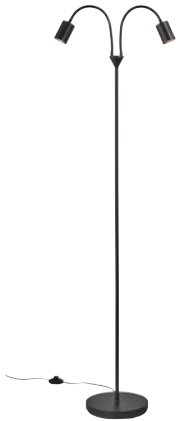

Contina | Black
2010994003

Contina | Brass
2010994035

Dial | White
2213394001

Dial | Black
2213394003

Dicte | White
2112414001

Dicte | Beige
2112414009

Ellen 40 | White
48584001

Ellen 40 | Black
48584003