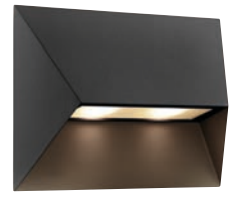

Pontio 27 | Black
2218191003